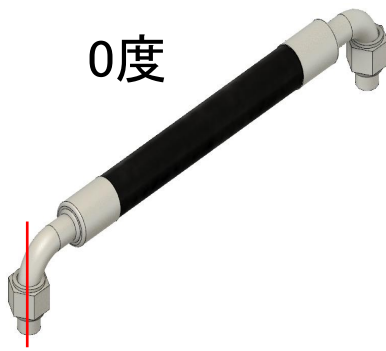

フィッティングサイズ

フィッティングサイズ

※パーツ選択に無い項目は 直接入力して下さい

225度

180度

135度

270度

90度

315度

0度

45度

※注記 選択項目のチェックボックスで を選んでください
再クリックで チェックを消せます

Acquid garage