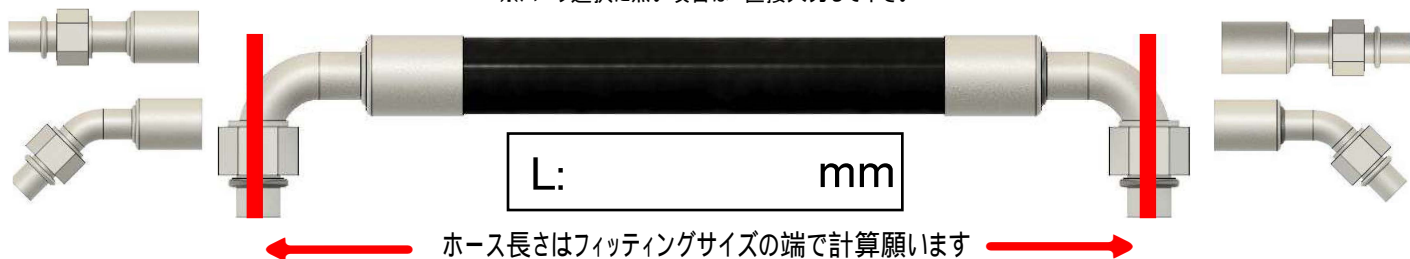

フィッティングサイズ

フィッティングサイズ

※パーツ選択に無い項目は 直接入力して下さい

225度

180度

135度

270度

90度

315度

0度

45度

※注記 選択項目のチェックボックスで を選んでください
再クリックで チェックを消せます

Acquid garage