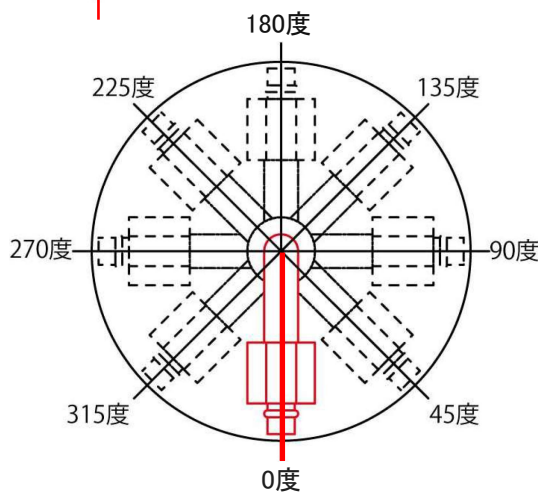

フィッティングサイズ

フィッティングサイズ

※パーツ選択に無い項目は 直接入力して下さい

225度

180度

135度

270度

90度