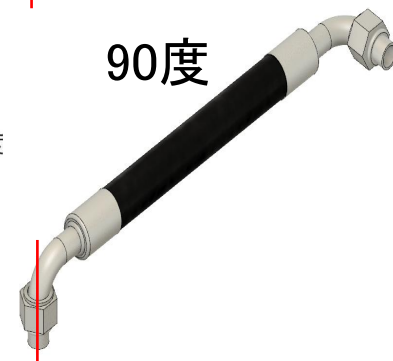

フィッティングサイズ

フィッティングサイズ

※パーツ選択に無い項目は 直接入力して下さい

225度

180度

135度

270度

90度

315度

0度

45度

※注記 選択項目のチェックボックスで を選んでください
再クリックで チェックを消せます

Acquid garage