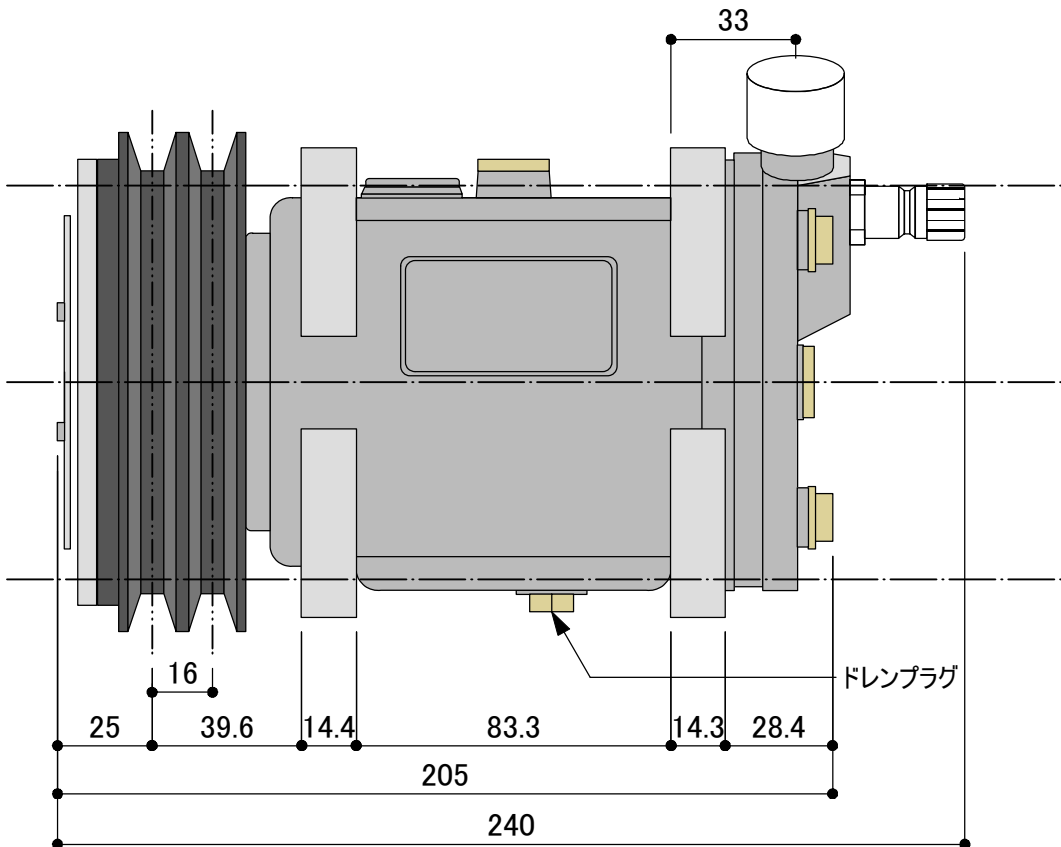

AS-15

ベルトタイプ;A

フィッティングタイプ;Oリング

CV

CV

DC.12V
PAG OIL
HFC-134a
φ 132

ドレンプラグ