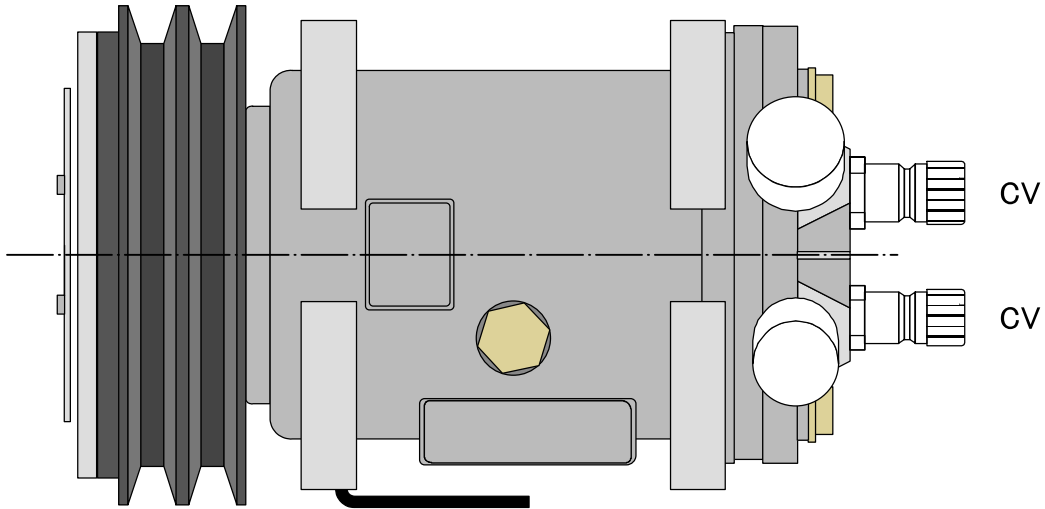

AS-15

ベルトタイプ;A

フィッティングタイプ;Oリング

CV

CV

DC.12V
PAG OIL
HFC-134a
φ 132

ドレンプラグ